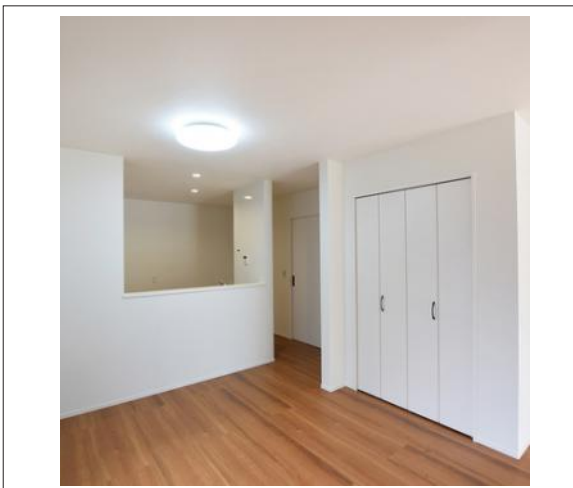

# 新潟市東区山木戸 中古戸建 1,698万円

間取り図

現地案内図

写真

写真

物件概要

物件種目	中古戸建			
物件名	新潟市東区山木戸 中古戸建 1,698万円			
所在地	新潟市東区山木戸			
	新潟県新潟市東区山木戸8丁目2-25			
価格	1,698万円			
建物面積	115.34㎡	土地面積	108.01㎡	
管理物件番号	4805			
私道負担面積				
交通	JR信越本線 新潟駅 徒歩32分 バス停：新潟交通 中山木戸 徒歩5分			
現況		引渡時期	相談	
建物	構造	木造		
	階建	地上2階		
	間取り	4SLDK		
築年月	1972年07月			
設備	水道	公営	ガス	都市
	排水	公共下水	コンロ	
駐車場	有 (2台)			
地目	宅地	地勢		
都市計画	市街化区域	用途地域	近隣商業	
建ぺい率	80%	容積率	200%	
土地権利	所有権	国土法		
取引形態				
接道状況	南側 (位置指定)			
小学校	木戸小学校			
中学校	東新潟中学校			
備考	LDKは広々18.1帖、キッチン家族の様子を見ながら料理ができる対面式、水まわり機器全て新品なので気持ち良く新生活を始めいただけます！ランドリースペース付きで雨の日もお洗濯が干せます			