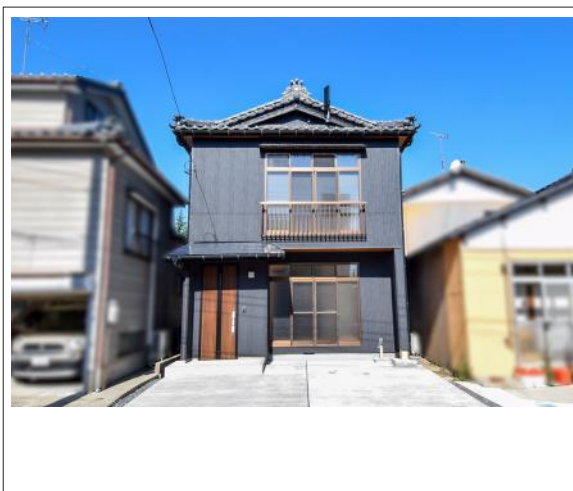

# 新潟市東区山木戸 中古戸建 1,698万円

間取り図

現地案内図

写真

写真

物件概要

物件種目	中古戸建			
物件名	新潟市東区山木戸 中古戸建 1,698万円			
所在地	新潟市東区山木戸			
	新潟県新潟市東区山木戸8丁目2-25			
価格	1,698万円			
建物面積	115.34㎡	土地面積	108.01㎡	
管理物件番号	4805			
私道負担面積				
交通	JR信越本線 新潟駅 徒歩32分 バス停：新潟交通 中山木戸 徒歩5分			
現況		引渡時期	相談	
建物	構造	木造		
	階建	地上2階		
	間取り	4SLDK		
築年月	1972年07月			
設備	水道	公営	ガス	都市
	排水	公共下水	コンロ	
駐車場	有 (2台)			
地目	宅地	地勢		
都市計画	市街化区域	用途地域	近隣商業	
建ぺい率	80%	容積率	200%	
土地権利	所有権	国土法		
取引形態				
接道状況	南側 (位置指定)			
小学校	木戸小学校			
中学校	東新潟中学校			
備考	LDKは広々18.1帖、キッチン家族の様子を見ながら料理ができる対面式、水まわり機器全て新品なので気持ち良く新生活を始めいただけます！ランドリースペース付きで雨の日もお洗濯が干せます			