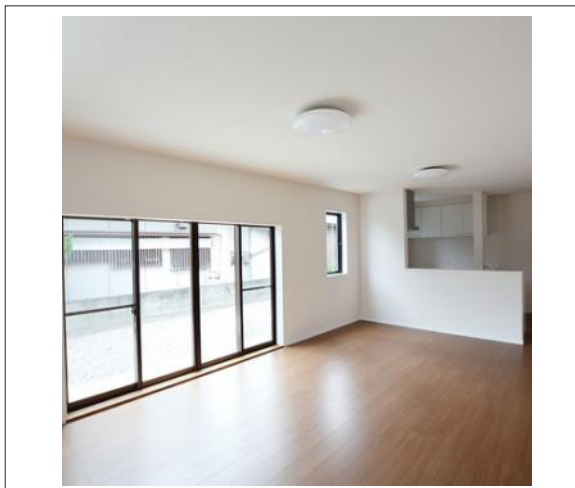

## 物件概要

物件種目	中古戸建			
物件名	新発田市御幸町 中古戸建 1,598万円			
所在地	新発田市御幸町			
	新潟県新発田市御幸町4-1-28			
価格	1,598万円			
建物面積	116.66㎡	土地面積	201.86㎡	
管理物件番号	4787			
私道負担面積				
交通	JR白新線 西新発田駅 徒歩19分			
現況		引渡時期	相談	
建物	構造	木造		
	階建	地上2階		
	間取り	4LDK		
築年月	1981年12月			
設備	水道	公営	ガス	都市
	排水	公共下水	コンロ	
駐車場	有			
地目		地勢		
都市計画	市街化区域	用途地域	第一種中高層住居専用	
建ぺい率	60%	容積率	200%	
土地権利	所有権	国土法		
取引形態				
接道状況	南東側 幅員4m			
小学校	御免町小学校			
中学校	第一中学校			
備考	全居室6帖以上 4LDK住宅 駐車2台可能 水回り機器は全て新品交換！ 新生活を気持ちよく始めていただけます。			